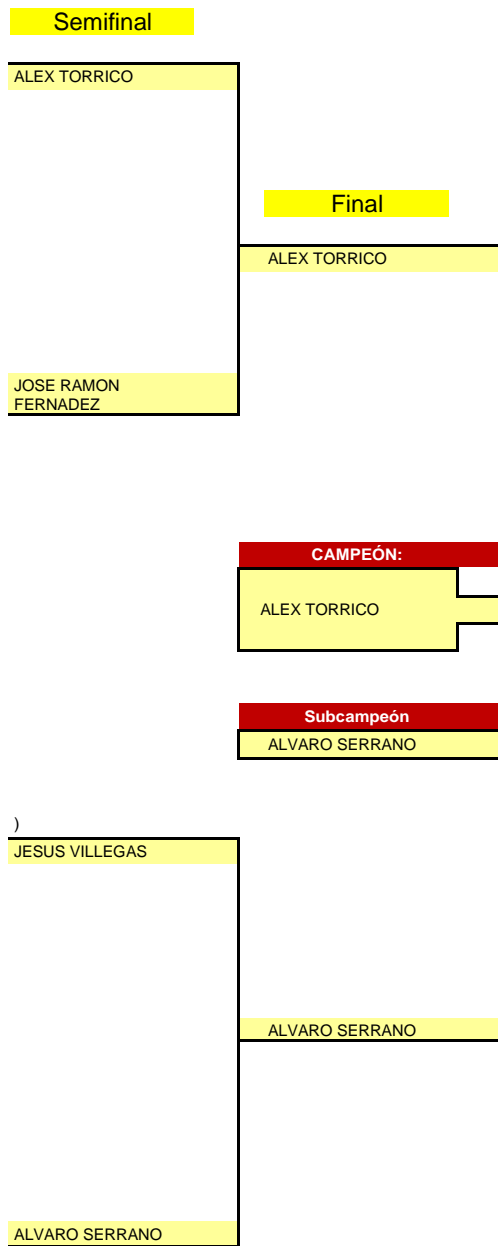

CATEGORÍA: CADETE MASCULINO

3 - 4	
J. RAMON FERNANDEZ	Tercer Clasificado:
	JOSE RAMON FERNANDEZ
JESUS VILLEGAS	Cuarto Clasificado:
	JESUS VILLEGAS