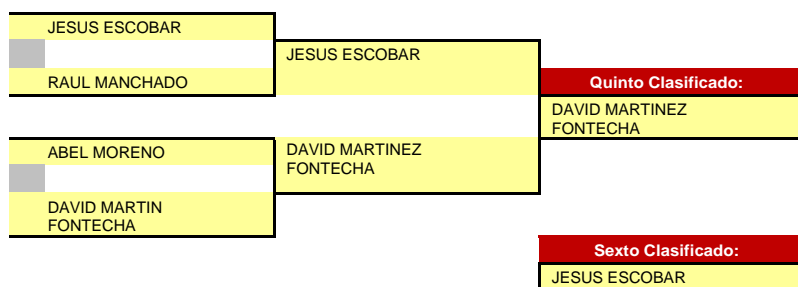

CATEGORÍA: INFANTIL MASCULINO

GRUPO 1

Part.	Día	Hora	Mesa	GRUPO 1				PTS	CLS					
2-4	12	9:30	5	1	DAVID BARBA TEMESA CIUDAD REAL		3-0	3-0	3-0			6	1º	
1-3	12	9:50	5		2	PABLO TEJERO CTM ALCAZAR	0-3		3-1	3-1			4	2º
3-4	12	10:10	5	3		JESUS ESCOBAR CTM ALCAZAR	0-3	1-3		3-2			2	3º
1-2	12	10:30	5		4	ABEL MORENO CTM ALCAZAR	0-3	1-3	2-3				0	4º
1-4	12	10:50	5											
2-3	12	11:10	5											

GRUPO 2

Part.	Día	Hora	Mesa	GRUPO 2				PTS	CLS					
2-4	12	9:30	6	1	ALVARO CASTELLANOS CTM ALCAZAR		1-3	3-0	3-1			4	2º	
1-3	12	9:50	6		2	RODRIGO JIMENEZ CTM ALCAZAR	3-1		3-0	3-2			6	1º
3-4	12	10:10	6	3		RAUL MANCHADO TEMESA CIUDAD REAL	0-3	0-3		1-3			0	4º
1-2	12	10:30	6		4	DAVID MARTIN-FONTECHA CTM ALCAZAR	1-3	2-3	3-1				2	3º
1-4	12	10:50	6											
2-3	12	11:10	6											

5 - 8

5 - 6