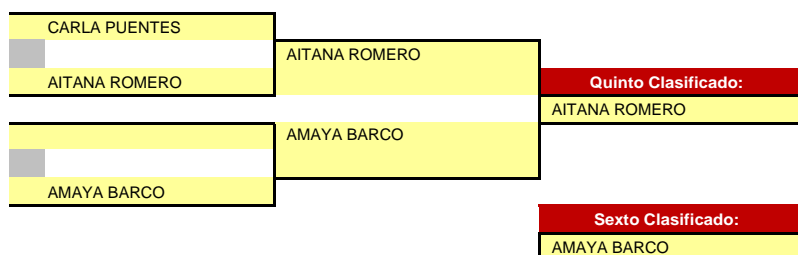

CATEGORÍA: INFANTIL FEMENINO

GRUPO 1

Part.	Día	Hora	Mesa	GRUPO 1				PTS	CLS		
2-4	12	9:30	7	1	JULIA GARCIA CTM ALCAZAR	1	2	3	4	2	2º
1-3	12	9:50	7			0-3	3-0				
3-4	12	10:10	7	2	CARLA HERNANDEZ CTM ALCAZAR	3-0		3-0		4	1º
1-2	12	10:30	7								
1-4	12	10:50	7	3	CARLA PUENTES EL ROBLEDO	0-3	0-3			0	3º
2-3	12	11:10	7								
				4							

GRUPO 2

Part.	Día	Hora	Mesa	GRUPO 2				PTS	CLS			
2-4	12	9:30	8	1	AMAYA BARCO CTM CIUDAD REAL	1	2	3	4	2	3º	
1-3	12	9:50	8				2-3	0-3	3-1			
3-4	12	10:10	8	2	CANDIDA LOPEZ MORAL CVA	3-2		0-3	3-0	4	2º	
1-2	12	10:30	8									
1-4	12	10:50	8	3	PAULA SANCHEZ-MATEOS CTM ALCAZAR	3-0	3-0		3-0	6	1º	
2-3	12	11:10	5									
				4	AITANA ROMERO ALAMILLO	1-3	0-3	0-3		0	4º	

5 - 8

5 - 6