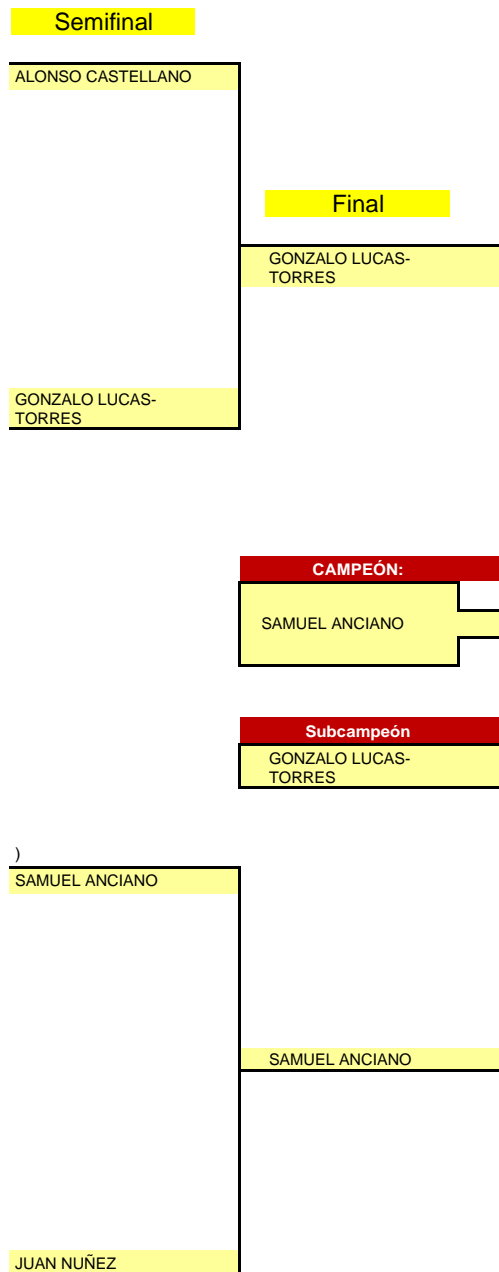

CATEGORÍA: ALEVÍN MASCULINO

CAMPEÓN:

SAMUEL ANCIANO

Subcampeón

GONZALO LUCAS-TORRES

Tercer Clasificado:

JUAN NUÑEZ

Cuarto Clasificado:

ALONSO CASTELLANO