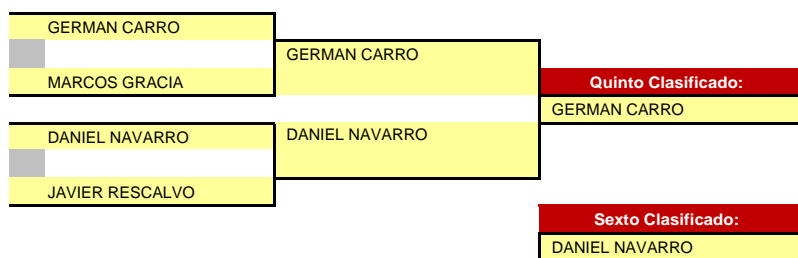

CATEGORÍA: ALEVÍN MACULINO

GRUPO 1

Part.	Día	Hora	Mesa	GRUPO 1				PTS	CLS					
2-4	18	9:30	1	1	SAMUEL ANCIANO CTM ALCÁZAR		2-3	3-1	3-1			4	2º	
1-3	18	9:50	1					-						
3-4	18	10:10	1	2	ALONSO CASTELLANO CTM ALCÁZAR	3-2		3-2	3-2			6	1º	
1-2	18	10:30	1											
1-4	18	10:50	1	3	DANIEL NAVARRO CTM ALCÁZAR	1-3	2-3		0-3			0	4º	
2-3	18	11:10	1											
				4	GERMAN CARRO TEMESA CIUDAD REAL	1-3	2-3	3-0				2	3º	

GRUPO 2

Part.	Día	Hora	Mesa	GRUPO 2				PTS	CLS					
2-4	18	9:30	2	1	JUAN NUNEZ CTM ALCÁZAR		3-0	3-0	3-0			6	1º	
1-3	18	9:50	2											
3-4	18	10:10	2	2	GONZALO LUCASTORRES CTM ALCÁZAR	0-3		3-1	3-0			4	2º	
1-2	18	10:30	2											
1-4	18	10:50	2	3	JAVIER RESCALVO CTM ALCÁZAR	0-3	1-3		3-2			2	3º	
2-3	18	11:10	2											
				4	MARCOS GRACIA TEMESA CIUDAD REAL	0-3	0-3	2-3				0	4º	

5 - 8

5 - 6