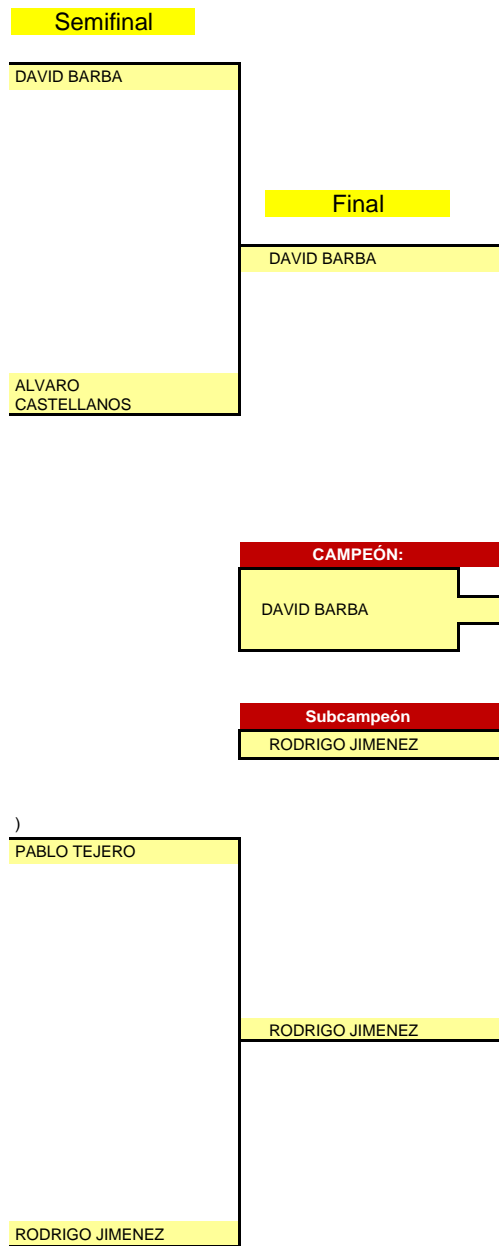

CATEGORÍA: INFANTIL MASCULINO

3 - 4	
ALVARO CASTELLANOS	Tercer Clasificado:
	ALVARO CASTELLANOS
PABLO TEJERO	Cuarto Clasificado:
	PABLO TEJERO