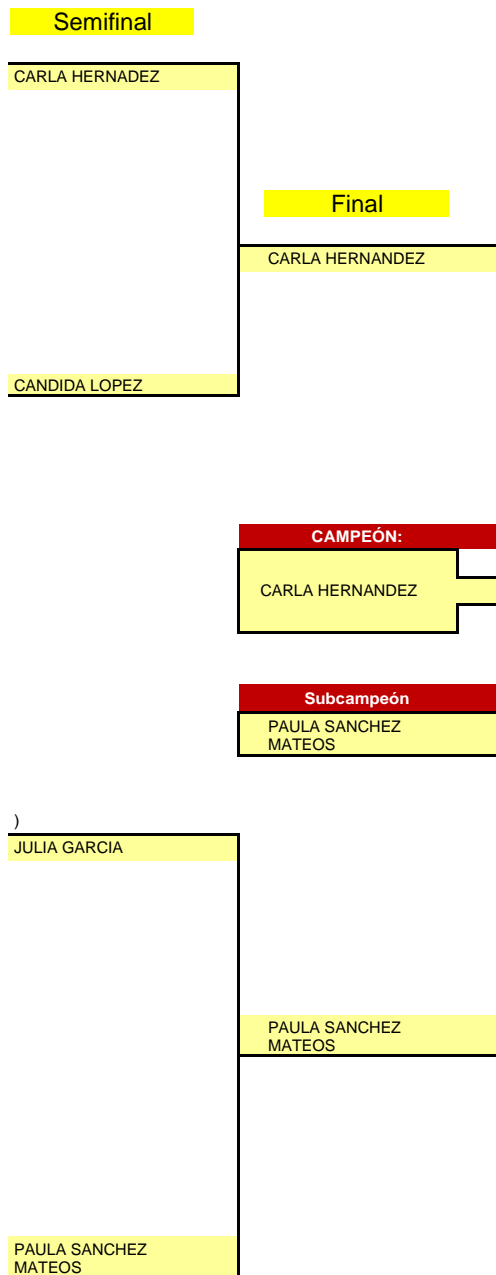

CATEGORÍA: INFANTIL FEMENINO

CATEGORÍA: INFANTIL MASCULINO

GRUPO 1

Part.	Día	Hora	Mesa	GRUPO 1				PTS	CLS					
2-4	12	9:30	5	1	DAVID BARBA TEMESA CIUDAD REAL		3-0	3-0	3-0			6	1º	
1-3	12	9:50	5		2	PABLO TEJERO CTM ALCAZAR	0-3		3-1	3-1			4	2º
3-4	12	10:10	5	3		JESUS ESCOBAR CTM ALCAZAR	0-3	1-3		3-2			2	3º
1-2	12	10:30	5		4	ABEL MORENO CTM ALCAZAR	0-3	1-3	2-3				0	4º
1-4	12	10:50	5											
2-3	12	11:10	5											

GRUPO 2

Part.	Día	Hora	Mesa	GRUPO 2				PTS	CLS					
2-4	12	9:30	6	1	ALVARO CASTELLANOS CTM ALCAZAR		1-3	3-0	3-1			4	2º	
1-3	12	9:50	6		2	RODRIGO JIMENEZ CTM ALCAZAR	3-1		3-0	3-2			6	1º
3-4	12	10:10	6	3		RAUL MANCHADO TEMESA CIUDAD REAL	0-3	0-3		1-3			0	4º
1-2	12	10:30	6		4	DAVID MARTIN-FONTECHA CTM ALCAZAR	1-3	2-3	3-1				2	3º
1-4	12	10:50	6											
2-3	12	11:10	6											

5 - 8

5 - 6