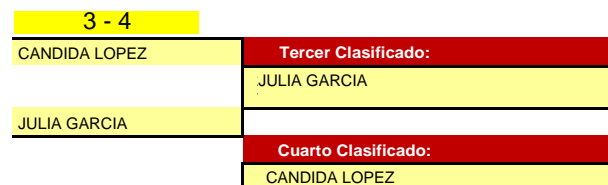

CATEGORÍA: INFANTIL FEMENINO

CATEGORÍA: INFANTIL MASCULINO

GRUPO 1

Part.	Día	Hora	Mesa	GRUPO 1				PTS	CLS					
2-4	12	9:30	5	1	DAVID BARBA TEMESA CIUDAD REAL		3-0	3-0	3-0			6	1º	
1-3	12	9:50	5		2	PABLO TEJERO CTM ALCAZAR	0-3		3-1	3-1			4	2º
3-4	12	10:10	5	3		JESUS ESCOBAR CTM ALCAZAR	0-3	1-3		3-2			2	3º
1-2	12	10:30	5		4	ABEL MORENO CTM ALCAZAR	0-3	1-3	2-3				0	4º
1-4	12	10:50	5											
2-3	12	11:10	5											

GRUPO 2

Part.	Día	Hora	Mesa	GRUPO 2				PTS	CLS					
2-4	12	9:30	6	1	ALVARO CASTELLANOS CTM ALCAZAR		1-3	3-0	3-1			4	2º	
1-3	12	9:50	6		2	RODRIGO JIMENEZ CTM ALCAZAR	3-1		3-0	3-2			6	1º
3-4	12	10:10	6	3		RAUL MANCHADO TEMESA CIUDAD REAL	0-3	0-3		1-3			0	4º
1-2	12	10:30	6		4	DAVID MARTIN-FONTECHA CTM ALCAZAR	1-3	2-3	3-1				2	3º
1-4	12	10:50	6											
2-3	12	11:10	6											

5 - 8

5 - 6